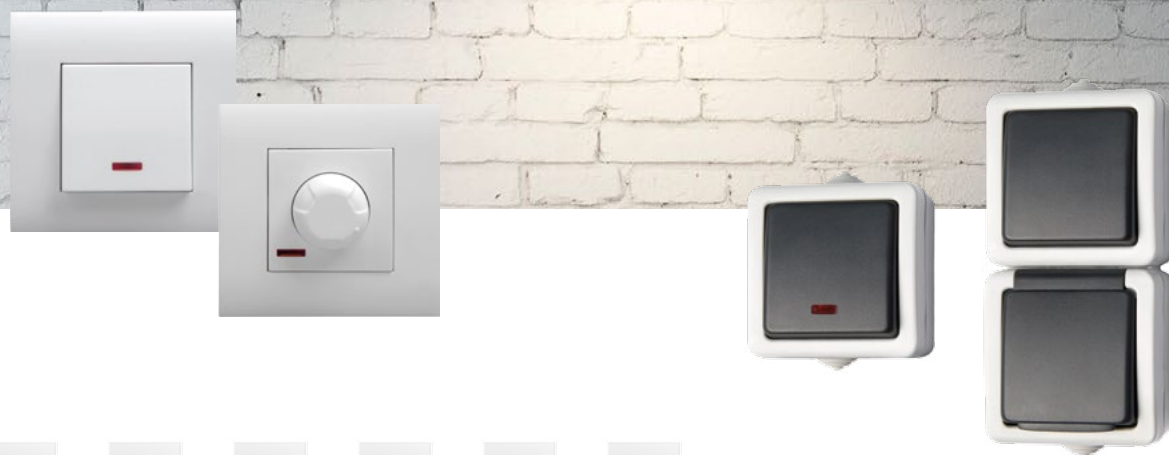

KANCELÁŘSKÝ SYSTÉM

MOW
by
Kanlux
ION
touch of magic

BÍLÁ

KRÉMOVÁ

STŘÍBRNÁ

GRAFIT

LOGI

LOGI je základní řadou vestavných spínacích výrobků. Jeho jednoduchý, ale zároveň dynamický a líbivý design zaručuje, že se hodí do většiny interiérů. Produkty v řadě LOGI nabízíme ve čtyřech barvách: bílá, grafit, krémová a stříbrná, které lze navíc mezi sebou kombinovat. Je to základní řada výrobků MOWION, kterou lze úspěšně instalovat do investic, veřejných i komerčních staveb i obytných prostor. Série Logi je systémem jedno i více rámečků ve vodrovném i svislém směru.

BÍLÁ KRÉMOVÁ PERLEŤOVĚ BÍLÁ STŘÍBRNÁ ŠAMPANSKÁ GRAFIT

DOMO je řada určená především do domácích interiérů.

Vyznačuje se subtilním designem spínacích výrobků, který vytvoří jedinečnou podobu každému interiéru. Díky vyměnitelným barevným vnitřním rámečkům poskytne tvůrci interiéru dodatečné aranžérské možnosti. Základní paleta šesti barev: bílá, krémová, perlová, grafit, stříbrná a šampaňská v kombinaci s barevnými vnitřními rámečky pomohou vytvořit ve vašem prostoru jedinečnou atmosféru.

NAKOMBINUJ SI SÁM

Dodatečné informace o možných kombinacích a cenách získáte u svého prodejce nebo obchodního zástupce. Ceny jsou uvedeny bez DPH. U každé ceny se nachází kód/y pro objednání produktu.

BIURO je modulární systém výrobků 45x45 mm.

Tato řada je určena především do kanceláří a administrativních budov. Produkty jsou dostupné v bílé barvě, v případě individuální objednávky pak lze nabídnout i v jiné barvě.

Řada BIURO se montuje do systému rámečků (čtyřnásobné univerzální). Díky speciálnímu adaptéru je lze také namontovat do elektroinstalačních krabiček 45x45.