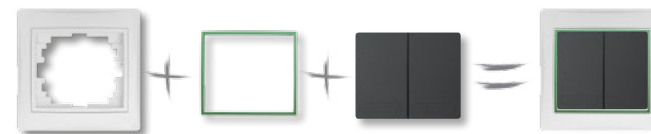

NAKOMBINUJ SI SÁM

Dodatečné informace o možných kombinacích a cenách získáte u svého prodejce nebo obchodního zástupce. Ceny jsou uvedeny bez DPH. U každé ceny se nachází kód/y pro objednání produktu.