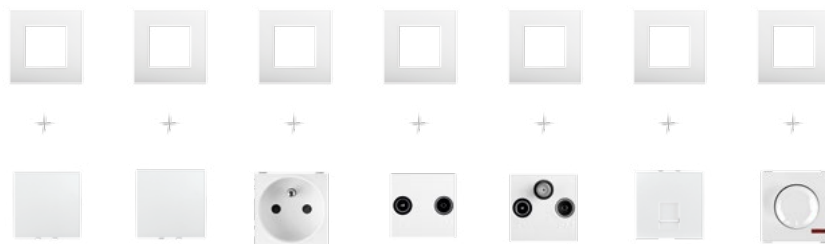

Spínač ř.1   Spínač ř. 6   Zásuvka 1násobná   Zásuvka TV+R   Zásuvka TV+R+SAT   Zásuvka data 1xRJ45   Stmívač otočný

BÍLÁ	92,14 Kč 25312+25340	109,15 Kč 25314+25340	119,07 Kč 25323+25340	387,92 Kč 25327+25340	497,07 Kč 25329+25340	214,99 Kč 25332+25340	739,46 Kč 25337+25340

Sortiment Biuro je dostupný i v jiných variantách, více informací získáte u svého prodejce nebo obchodního zástupce. Ceny jsou uvedeny bez DPH. U každé ceny se nachází kód/y pro objednání produktu.